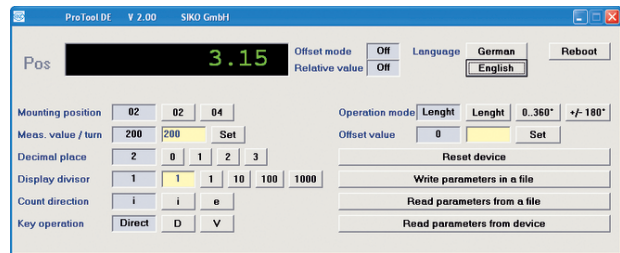

Profil

- freie Programierbarkeit der Parameter
- Umschaltmodus zwischen Winkel- und Linearmessung
- mit USB-Anschlusskabel

Bestellung

- Bestellschlüssel

ProTool DE

*Lieferumfang: ProTool DE, USB Programmierkabel,
Software über Website frei downloadbar*