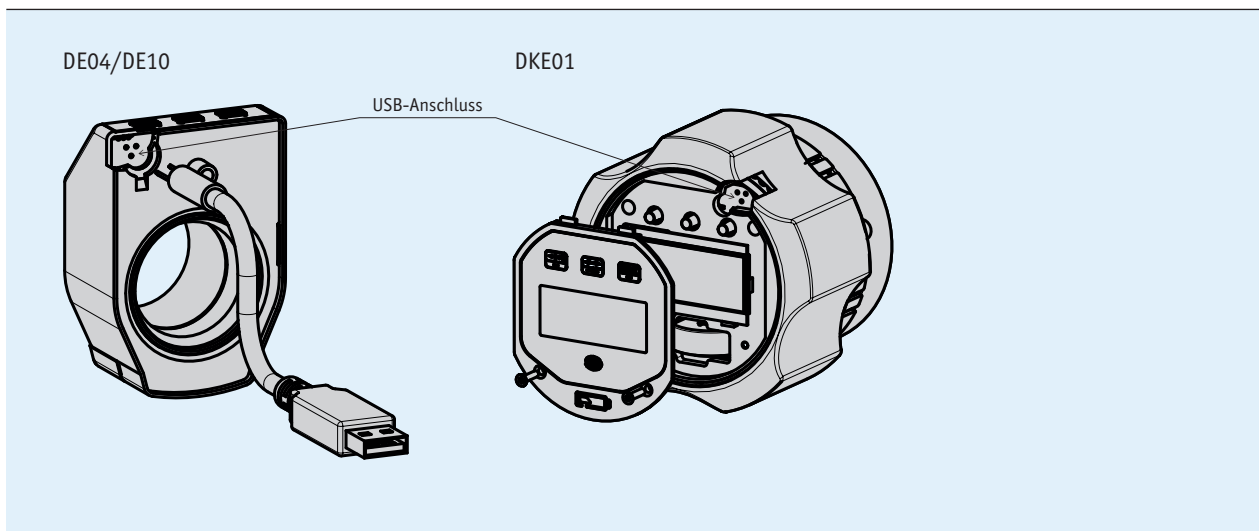

Profil

- freie Programierbarkeit der Parameter
- Umschaltmodus zwischen Winkel- und Linearmessung
- mit USB-Anschlusskabel

Bestellung

- Bestellschlüssel

ProTool DE

*Lieferumfang: ProTool DE, USB Programmierkabel,
Software über Website frei downloadbar*